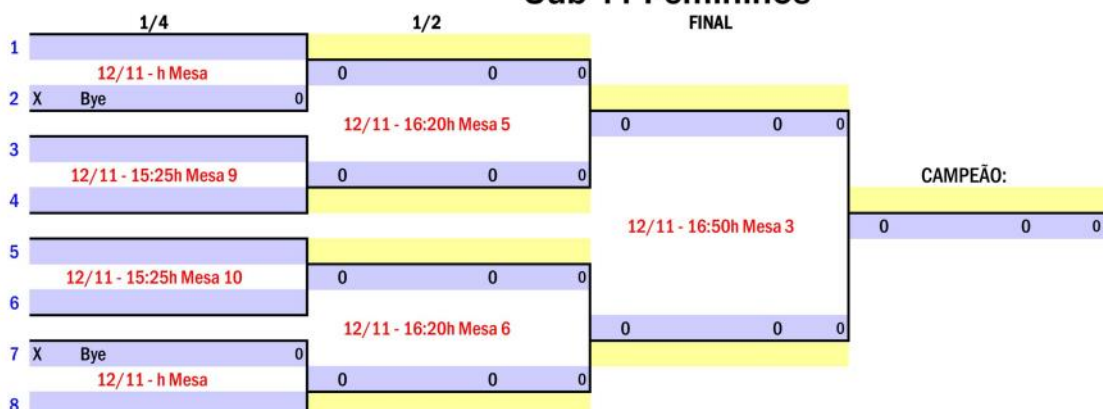

Sub 11 Femininos - Fase de Grupos

Os 2 primeiros classificados qualificam-se para o Mapa Final de 8

Jogo	Data	Hora	Mesa	Sub 11 Femininos - GRUPO 1		1	2	3
1-3	12/nov	11:15	5	1	13 Matilde Sousa	CA Madalena		
1-2	12/nov	11:40	5	2	18 Carlota Dias	Câmara LC		
2-3	12/nov	12:05	5	3	20 Mariam Aruna	Sporting CP		

Pts.	Pos.

Jogo	Data	Hora	Mesa	Sub 11 Femininos - GRUPO 2		1	2	3
1-3	12/nov	11:15	6	1	14 Bianca Borges	CA Madalena		
1-2	12/nov	11:40	6	2	16 Mariana Pinto	AR Canidelo		
2-3	12/nov	12:05	6	3	19 Mariana Sousa	Câmara LC		

Pts.	Pos.

Jogo	Data	Hora	Mesa	Sub 11 Femininos - GRUPO 3		1	2	3
1-3	12/nov	11:15	7	1	15 Alice Gonçalves	AR Canidelo		
1-2	12/nov	11:40	7	2	17 Isabel Kanakis	Maristas C		
2-3	12/nov	12:05	7	3	21 Beatriz Almeida	Sporting CP		

Pts.	Pos.

Sub 11 Femininos