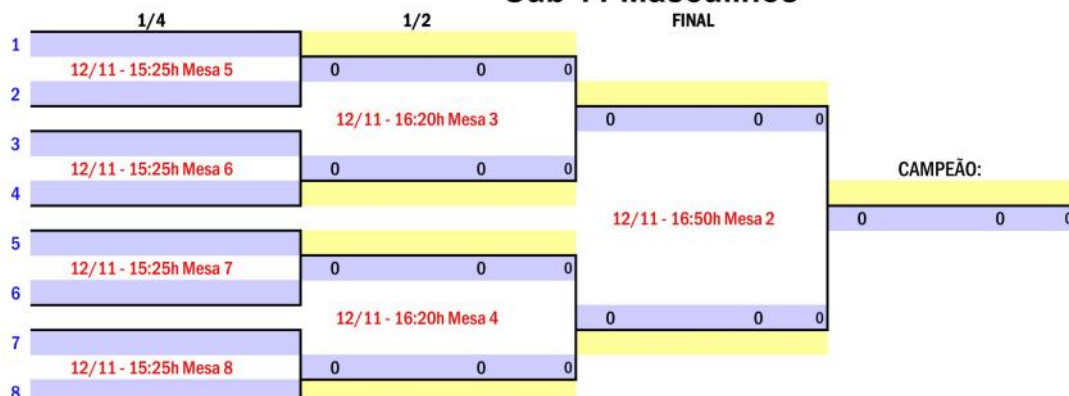

Sub 11 Masculinos - Fase de Grupos

Os 2 primeiros classificados qualificam-se para o Mapa Final de 8

Jogo	Data	Hora	Mesa	Sub 11 Masculinos - GRUPO 1		1	2	3
1-3	12/nov	11:15	1	1	12 João Baixa	CA Madalena		
1-2	12/nov	11:40	1	2	9 Yi Guo	DRD Arrudens		
2-3	12/nov	12:05	1	3	7 Vicente Cardoso	Boa Hora FC		

Pts.	Pos.

Jogo	Data	Hora	Mesa	Sub 11 Masculinos - GRUPO 2		1	2	3
1-3	12/nov	11:15	2	1	1 Tiago Couto	CA Madalena		
1-2	12/nov	11:40	2	2	5 Santiago Costa	Top Spin		
2-3	12/nov	12:05	2	3	8 Martim Ferreira	DRD Arrudens		

Pts.	Pos.

Jogo	Data	Hora	Mesa	Sub 11 Masculinos - GRUPO 3		1	2	3
1-3	12/nov	11:15	3	1	2 David Tomás	Boa Hora FC		
1-2	12/nov	11:40	3	2	6 Samuel Fraga	CTM Lisboa		
2-3	12/nov	12:05	3	3	10 Filipe Martins	Câmara LC		

Pts.	Pos.

Jogo	Data	Hora	Mesa	Sub 11 Masculinos - GRUPO 4		1	2	3
1-3	12/nov	11:15	4	1	3 André Drozdenko	Top Spin		
1-2	12/nov	11:40	4	2	4 Luís Belchior	Vitória FC		
2-3	12/nov	12:05	4	3	11 Aruna Junior	Sporting CP		

Pts.	Pos.

Sub 11 Masculinos